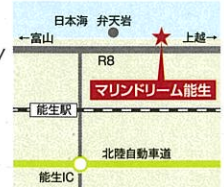

※体験料に含まれる
サザエの個数表示は、
その個数を保障する
ものではありません。

NEW

道の駅 マリンドリーム能生

〒949-1351 新潟県糸魚川市能生小泊3596-2
TEL.025-566-3456
FAX.025-566-3419
<http://www.marine-dream.net/>

【事業協賛】
上越漁業協同組合
【後援】
糸魚川市・糸魚川地域振興局

★お問い合わせ